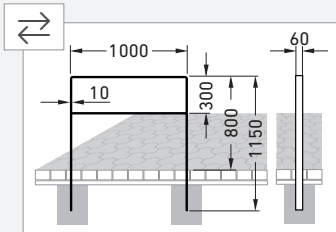

Mit Knierohr, zum Einbetonieren

9620

RAL 7016

105900122

RAL nach Wahl

105900126