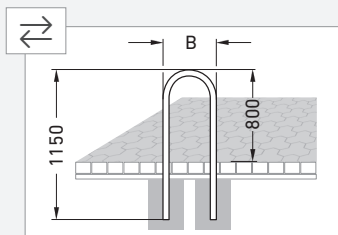

Disponible en trois largeurs différentes et en variante sans oreille de genou.

- + Tube d'acier stable galvanisé à chaud
- + Différentes dimensions disponibles
- + Tube de genou pratique à raccorder (optimal aussi pour les vélos de transport)
- + A bétonner ou à cheville
- + Polyvalent

Alternative au bétonnage : Plaques de base à cheviller.

Avec un tube de genou supplémentaire pour fixer le cadre.

Arceau d'appui 9521 Protect en RAL 7016 gris anthracite avec câble d'acier intégré.

Conforme aux exigences de protection contre le vol selon la norme DIN 79008:2016-05 point 7.2.

Largeur en mm

270

350

650

A bétonner

9410

9420

9430