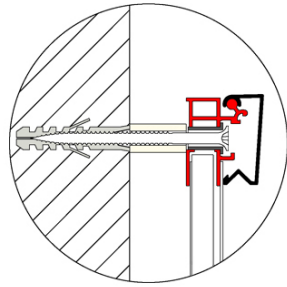

Noventis viscom

LED LEUCHTRAHMEN

LED CAMBIO / ULTRA SMALL / ECO

Flache Led Leuchtrahmen, einseitig

- Innenanwendung
- Longlife Led Ausleuchtung mit Lichtstreuplatte
- Höhere Lichtwerbeleistung, tiefere Energiekosten
- Designprofilssysteme (eckig oder gewölbt)
- Kompakte Ausführung in 23/27/35mm Bautiefen
- Poster aus backlit (Kunststoff-Folie)
- Einfacher Posterwechsel

1 CAMBIO ST 32

2 ULTRA SMALL ST 56

3 ULTRA SMALL SL 56

4 ECO SS 25

LEUCHTRAHMEN LED	ULTRA SMALL SL / ST 56	CAMBIO ST 32	ECO SS 25
Klemmprofil	56mm gewölbt / eckig	32mm eckig	25mm gewölbt
Bautiefe	37mm	27mm	23mm
Ausführung	silber eloxiert EV1	silber eloxiert EV1	silber eloxiert EV1
Ecken	Gehrung	Gehrung	Gehrung
Lichtstreuplatte	Lichtleitendes PMMA	Lichtleitendes PMMA	Laser graviertes PMMA
Beleuchtungsart	kantenbeleuchtet	kantenbeleuchtet	kantenbeleuchtet
Leuchtkraft	+/- 2600 Lux	+/- 2600 Lux	+/- 2000 Lux
Energieverbrauch (A-1)	+/- 27 W	+/- 27 W	+/- 20 W
Netzgerät	Im Rahmen integriert	extern	extern
Posterschutzfolie	PC antireflex	PET antireflex	PET antireflex
Rückwand	Alu vorgebohrt / Wandbefestigung	Alu vorgebohrt / Wandbefestigung	Alu vorgebohrt / Wandbefestigung
Kabelausgang	Kante oder Rückseite	Kante oder Rückseite	Kante oder Rückseite
Zertifizierung	CE	CE	CE
Standardformate	A-0, F4 (1280x905mm), F200 (1750x1187mm), F12 (2685x1280mm)	A-4, A-3, A-2, A-1, A-0 700x500mm, 1000x700mm	A-4, A-3, A-2, A-1, A-0 700x500mm, 1000x700mm

Die beiden Modelle 56 und 32 sind auch lieferbar mit doppelseitiger Beleuchtung.

WANDMONTAGE

WANDMONTAGE

1. Klappprofile öffnen.
2. Rahmen durch die 4 Löcher an die Wand schrauben

POSTERWECHSEL

1. Klappprofile öffnen. Posterschutzfolie herausnehmen.
2. Poster und Schutzfolie gemeinsam in den Rahmen legen. Matte Seite der Schutzfolie gegen aussen.
3. Klappprofile schliessen.