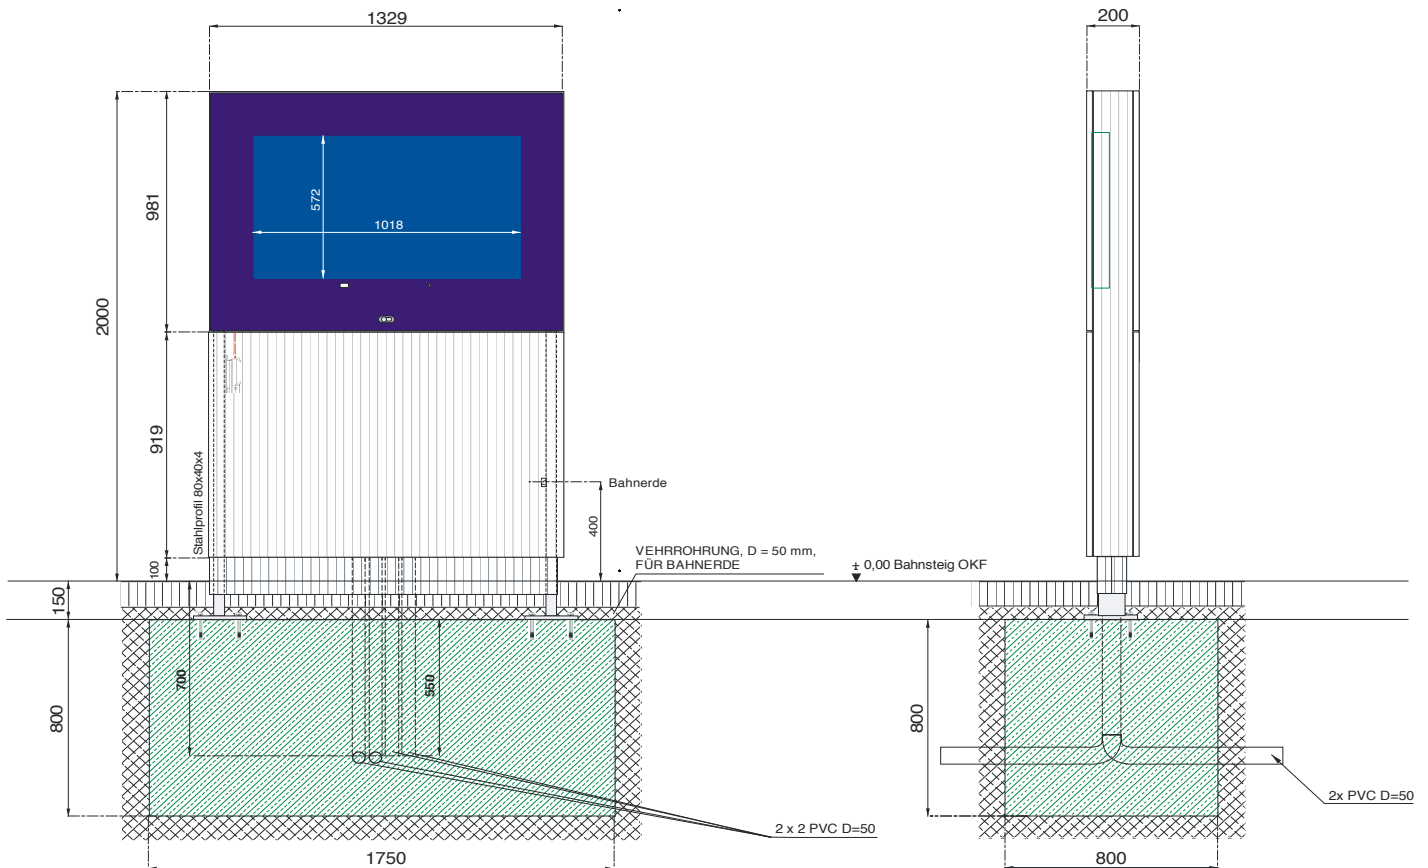

MONITOR

Monitor	TFT / LCD - DID Backlight Panel
Bildschirmgröße	46" mit Sichtfenster 1018 x 572 mm
Helligkeitswert	1500 nit
Auflösung	1920 x 1080 16 : 9
Temperaturbereich	0° - + 50°
Betrachtungswinkel	178°
Signal Anschlüsse	VGA - HDMI - DVI
Art.-Nr.	631-1115

Gehäuse

Konstruktion	Aluminiumkonstruktion aus ST-Profilssystem
Öffnung	Klappflügel mit Gasdrucköffner.
Verglasung	VSG-Sicherheitsglas, 9.14 mm, entspiegelt
Filter	UV-Ultraviolett + IR-Infrarot Strahlung
Schutzklasse	IP 54
Oberfläche	E2-C31 Nirox, Edelstahloptik
Verschluss	Riegelschloss vorgerichtet für bauseitigen PZ
Art.-Nr.	014-1161

PC

Software	Bauseits
PC	Bauseits

ABMESSUNGEN

ELEKTRO-ANSCHLUSS

3x 2,5 m² -16 A - 230 V/50 Hz - NYY-J

Leistungsaufnahme 270 W (typ), 670 W (max)

46 L 130 ÖBB - OUTDOOR

Detail Glas entspiegelt

Detail Touch