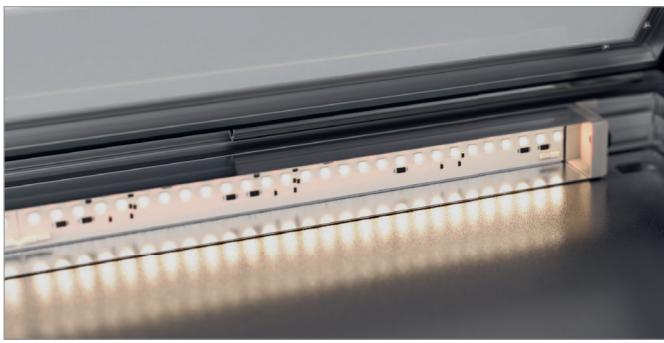

SIMPLE ET ÉLÉGANT

Design pragmatique et clair grâce à la construction carrée en aluminium avec anodisation de haute qualité en alu-argent.

Modèle E 15

Vitrines d'affichage

Vitrines d'affichage Economy E

Le modèle d'entrée de gamme : une qualité supérieure à un prix imbattable

Votre choix idéal en tant que modèle d'entrée de gamme solide et abordable : la vitrine E. La construction carrée en aluminium de haute qualité, sans torsion et anodisée (couleur alu-argent), met en valeur son design pragmatique et épuré. La vitre frontale en verre de sécurité trempé (ESG) avec joint en caoutchouc résistant aux intempéries assure une protection optimale contre le vent et les intempéries. Grâce aux ressorts à gaz intégrés de série et au mécanisme

de verrouillage automatique, le battant s'ouvre sans effort et se ferme proprement avec une serrure de sécurité. L'ouverture vers le haut de la porte battante permet de changer et d'adapter les affiches à l'abri des intempéries. Elles sont conçues pour s'adapter aux pochettes de fixation en acrylique (avec en-tête) de différentes tailles, très pratiques et disponibles en option.

- + Excellent rapport qualité-prix
- + Vérins à gaz de série pour l'ouverture des portes
- + possibilité de montage mural ou sur pied
- + Particulièrement adapté à l'affichage dans des pochettes de fixation à pince
- + Incl. bandeau de marquage en acrylique blanc (sans inscription)