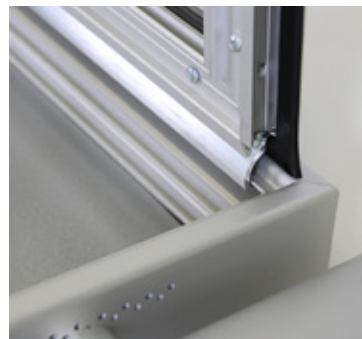

AVANTAGES CONCURRENTIELS

- Charnière mécanique intégrée pour une durée de vie bien au-delà de 10 ans.
- Angles ancrés par compression mécanique (pas de rivets!) pour qu'il n'y ait pas de distorsion sur le long terme.
- Dos avec double pliage et pressé dans le profil porteur. Pas de rivets pour que l'étanchéité soit garantie sur la durée.
- Garantie 10 ans
- Dos en acier aimanté et surface intérieure traitée anti-rayure
- Ventilation permanente
- Vantail ouverture à l'aide de ressorts à gaz : angle d'ouverture 85° (TN-6 ouverture latérale).